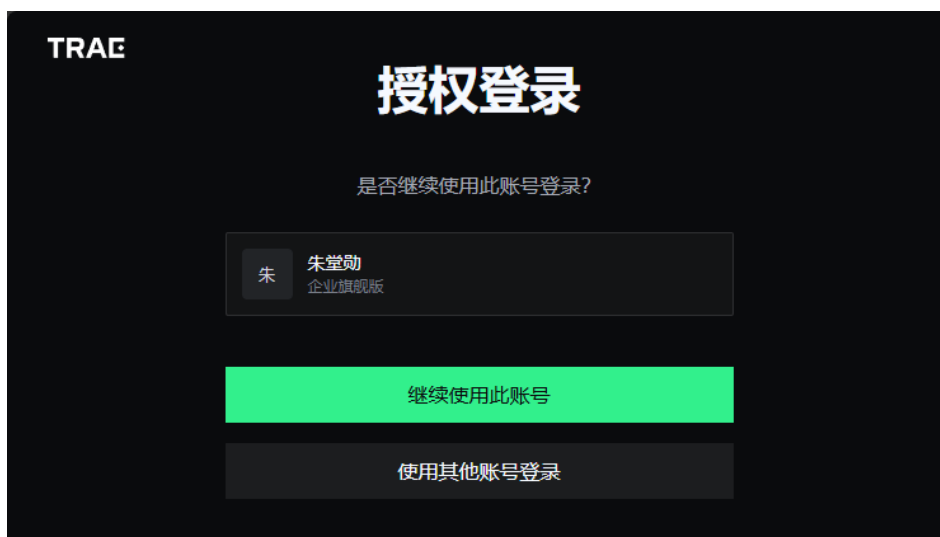

图 4 可通过加入企业申请成功邮件中的“下载 Trae IDE”下载 AI IDE

图 5 选择 TRAE IDE Windows 版下载 (切勿下载 SOLO 桌面版, 否则无法领取 Tokens)

图 6 下载安装成功后登录时一定要选择【企业用户】登录

图 7 登录成功状态

TRAE

登录

+86 | 输入手机号

输入验证码