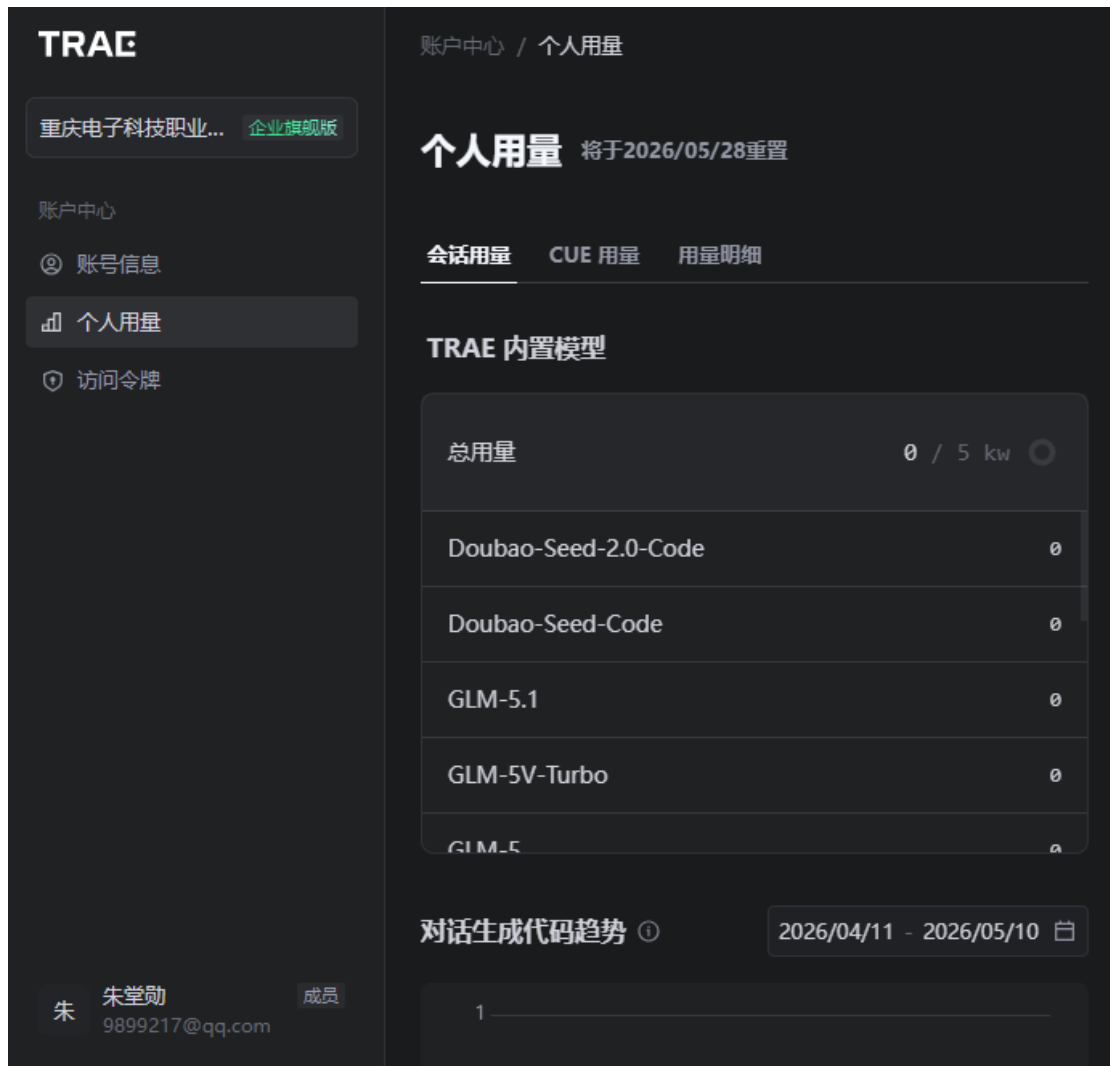

图 9 企业版登录界面

图 10 Trae 登录后进入个人中心查看用量