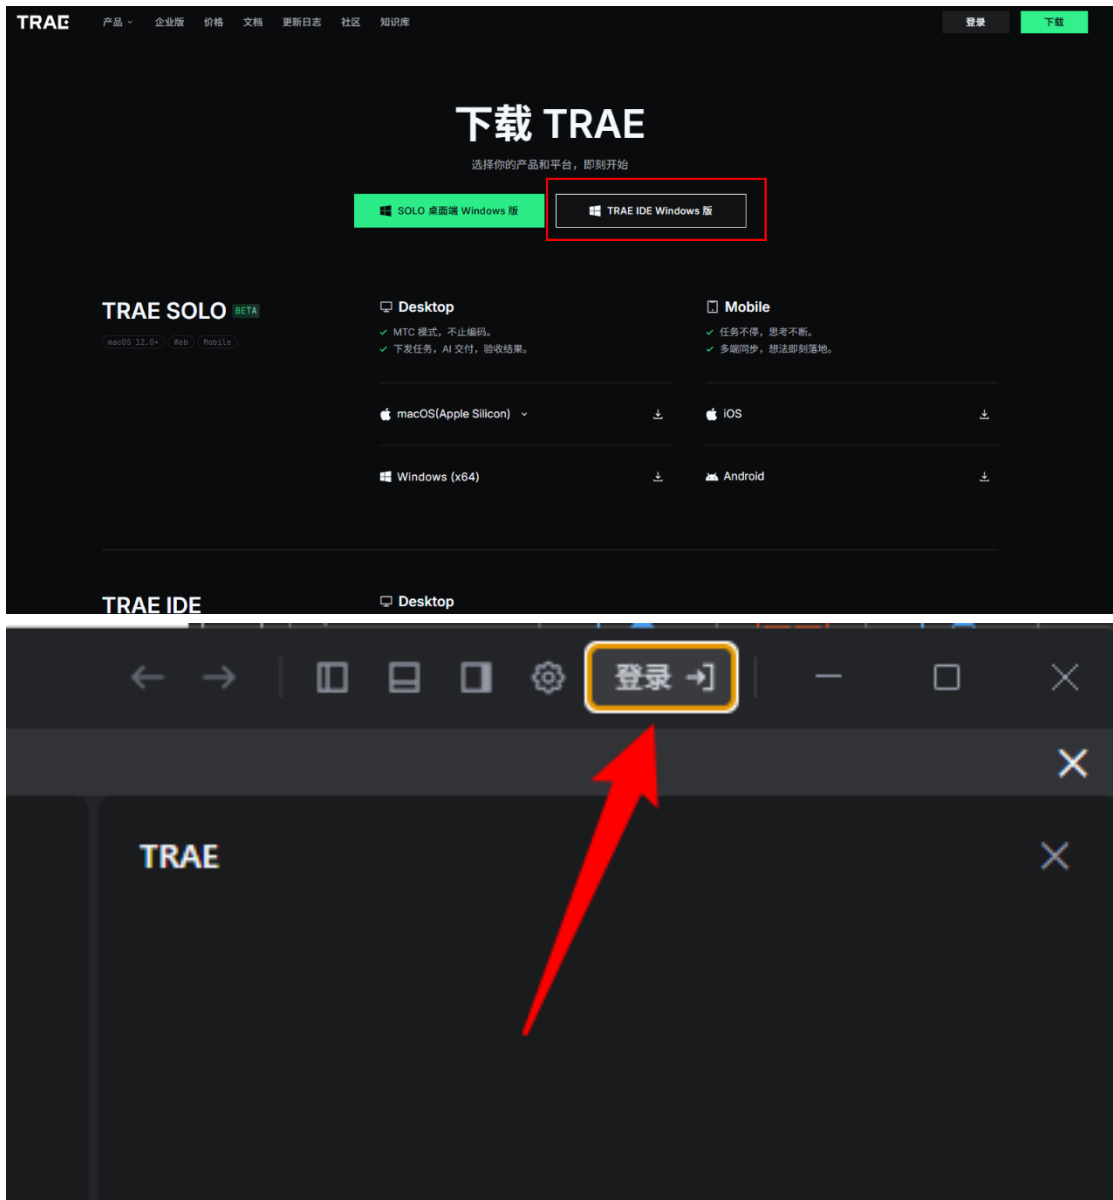

图 4 可通过加入企业申请成功邮件中的“下载 Trae IDE”下载 AI IDE

图 5 选择 TRAE IDE Windows 版下载 (切勿下载 SOLO 桌面版, 否则无法领取 Tokens)

图 6 下载安装成功后登录时一定要选择【企业用户】登录

图 7 登录成功状态

TRAE

登录

+86 | 输入手机号

输入验证码